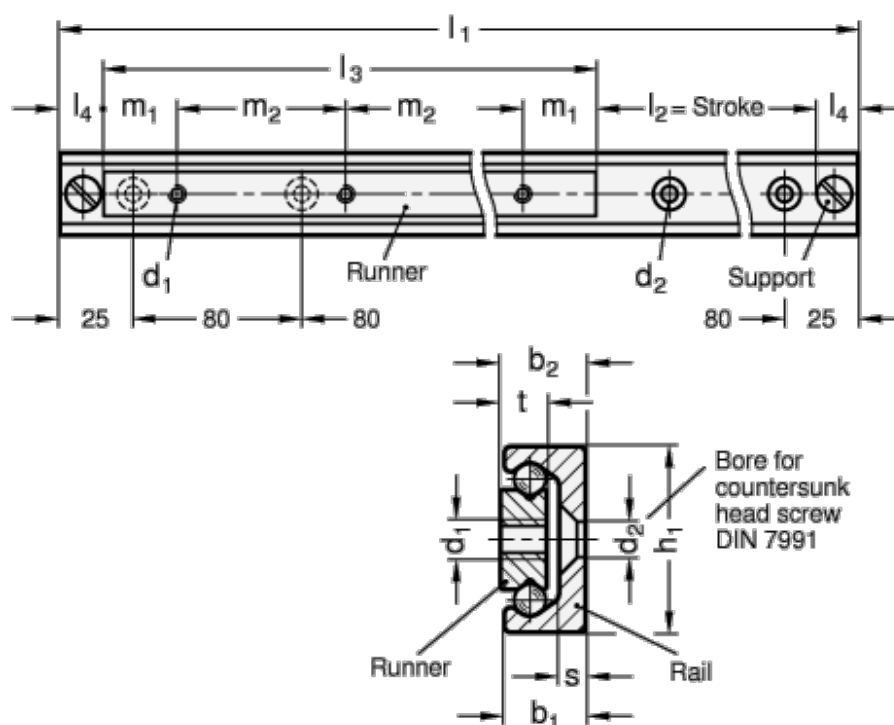

Varenummer: 202402433701010

Beskrivelse: E+G udtræksskinne GN 2402-43-370-1010

## Mål

$b_1$	= 21	$m_1$	= 25
$b_2$	= 22	$m_2$	= 80
$d_1$	= M8	$s$	= 4.5
$d_2$	= 8.5	$t$	= 13.5
$h_1$	= 43	Vægt in (g)	= 4236
$L_1$	= 594 - 1010		
$L_3$	= 370		
$L_4$ max	= 23		